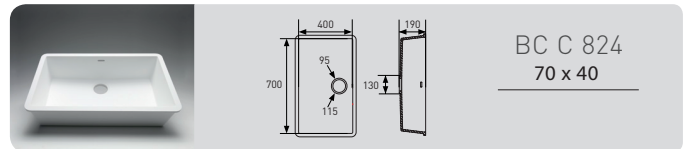

# Serie Basic (Snow White 1100)

## KITCHEN ↑

Depth 125 mm

# 3-Way Series (Snow White 1100)

WASHBASINS BY KRION® LUX

	Over countertop Height 150 mm	In countertop Height 50 mm	Under countertop Height 0 mm
Square 400 x 400 mm	 <b>3W B 603</b> 40 x 40 On top	 <b>3W B 603</b> 40 x 40 Semi enc	 <b>3W B 603</b> 40 x 40 Enc
Round Ø 400 mm	 <b>3W B 210</b> 40 x 40 On top	 <b>3W B 210</b> 40 x 40	 <b>3W B 210</b> 40 x 40 Enc
Oval 600 x 400 mm	 <b>3W B 414</b> 60 x 40 On top	 <b>3W B 414</b> 60 x 40 Semi enc	 <b>3W B 414</b> 60 x 40 Enc

LAVABI BAGNO e LAVELLI CUCINA **STONE**

IMMAGINE	DISEGNO TECNICO	CODICE	DIMENSIONI INTERNE	COLORE
		<b>B 202</b>	DIAMETRO INTERNO 370 mm PROFONDITA' 155 mm	STONE WHITE
		<b>B 203</b>	DIAMETRO ESTERNO 385 mm PROFONDITA' 150 mm	STONE WHITE
		<b>B 402</b>	OVALE INTERNO 330x420 mm. PROFONDITA' 135 mm	STONE WHITE
		<b>B 802</b>	RETTANGOLO INTERNO 445x295 mm PROFONDITA' 96 mm	STONE WHITE
		<b>C 802</b>	VASCA INTERNO 527x395 mm PROFONDITA' 180 mm	STONE WHITE