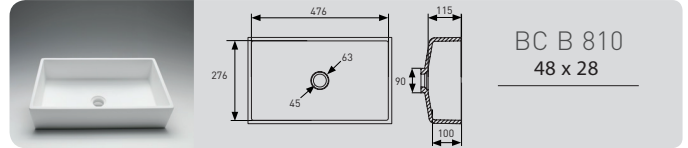

Serie Basic (Snow White 1100)

BATHROOM ↑