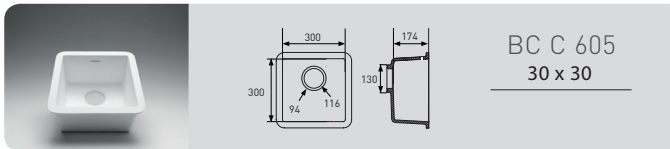

# Serie Basic (Snow White 1100)

## KITCHEN ↑

Depth 125 mm

# 3-Way Series (Snow White 1100)

WASHBASINS BY KRION® LUX

	Over countertop Height 150 mm	In countertop Height 50 mm	Under countertop Height 0 mm
Square 400 x 400 mm	 <b>3W B 603</b> 40 x 40 On top	 <b>3W B 603</b> 40 x 40 Semi enc	 <b>3W B 603</b> 40 x 40 Enc
Round Ø 400 mm	 <b>3W B 210</b> 40 x 40 On top	 <b>3W B 210</b> 40 x 40	 <b>3W B 210</b> 40 x 40 Enc
Oval 600 x 400 mm	 <b>3W B 414</b> 60 x 40 On top	 <b>3W B 414</b> 60 x 40 Semi enc	 <b>3W B 414</b> 60 x 40 Enc

LAVABI BAGNO e LAVELLI CUCINA **STONE**

IMMAGINE	DISEGNO TECNICO	CODICE	DIMENSIONI INTERNE	COLORE
		<b>B 202</b>	DIAMETRO INTERNO 370 mm PROFONDITA' 155 mm	STONE WHITE
		<b>B 203</b>	DIAMETRO ESTERNO 385 mm PROFONDITA' 150 mm	STONE WHITE
		<b>B 402</b>	OVALE INTERNO 330x420 mm. PROFONDITA' 135 mm	STONE WHITE
		<b>B 802</b>	RETTANGOLO INTERNO 445x295 mm PROFONDITA' 96 mm	STONE WHITE
		<b>C 802</b>	VASCA INTERNO 527x395 mm PROFONDITA' 180 mm	STONE WHITE