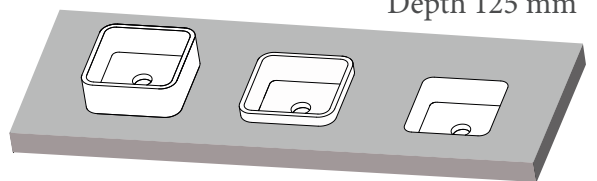

## KITCHEN ↑

Depth 125 mm

# 3-Way Series (Snow White 1100)

WASHBASINS BY KRION® LUX

	Over countertop Height 150 mm	In countertop Height 50 mm	Under countertop Height 0 mm
Square 400 x 400 mm	 <b>3W B 603</b> 40 x 40 On top	 <b>3W B 603</b> 40 x 40 Semi enc	 <b>3W B 603</b> 40 x 40 Enc
Round Ø 400 mm	 <b>3W B 210</b> 40 x 40 On top	 <b>3W B 210</b> 40 x 40	 <b>3W B 210</b> 40 x 40 Enc
Oval 600 x 400 mm	 <b>3W B 414</b> 60 x 40 On top	 <b>3W B 414</b> 60 x 40 Semi enc	 <b>3W B 414</b> 60 x 40 Enc

**LAVABI SNOW WHITE LISTINO PREZZI**

IMMAGINE	DISEGNO TECNICO	CODICE	DIMENSIONI INTERNE	COLORE
		<b>B 805</b>	VASCA INTERNO 500x300 MM PROFONDITA' 100 MM	1100 SNOW WHITE 1103 PURE LUX
		<b>B 806</b>	VASCA INTERNO 450x300 MM PROFONDITA' 100 MM	1100 SNOW WHITE 1103 PURE LUX
		<b>B 807</b>	VASCA INTERNO 500x350 MM PROFONDITA' 100 MM	1100 SNOW WHITE 1103 PURE LUX
		<b>B 808</b>	VASCA INTERNO 500x300 MM PROFONDITA' 110 MM	1100 SNOW WHITE 1103 PURE LUX
		<b>B 809</b>	VASCA INTERNO 500x200 MM PROFONDITA' 115 MM	1100 SNOW WHITE PURE LUX

LAVABI BAGNO e LAVELLI CUCINA **STONE**

IMMAGINE	DISEGNO TECNICO	CODICE	DIMENSIONI INTERNE	COLORE
		<b>B 202</b>	DIAMETRO INTERNO 370 mm PROFONDITA' 155 mm	STONE WHITE
		<b>B 203</b>	DIAMETRO ESTERNO 385 mm PROFONDITA' 150 mm	STONE WHITE
		<b>B 402</b>	OVALE INTERNO 330x420 mm. PROFONDITA' 135 mm	STONE WHITE
		<b>B 802</b>	RETTANGOLO INTERNO 445x295 mm PROFONDITA' 96 mm	STONE WHITE
		<b>C 802</b>	VASCA INTERNO 527x395 mm PROFONDITA' 180 mm	STONE WHITE