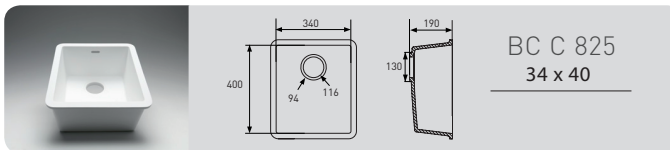

KITCHEN ↑

Depth 125 mm

3-Way Series (Snow White 1100)

WASHBASINS BY KRION® LUX