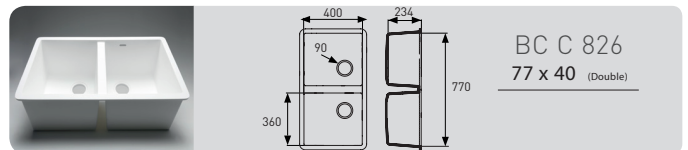

# Serie Basic (Snow White 1100)

## KITCHEN ↑

Depth 125 mm

# 3-Way Series (Snow White 1100)

WASHBASINS BY KRION® LUX

	Over countertop Height 150 mm	In countertop Height 50 mm	Under countertop Height 0 mm
Square 400 x 400 mm	 <b>3W B 603</b> 40 x 40 On top	 <b>3W B 603</b> 40 x 40 Semi enc	 <b>3W B 603</b> 40 x 40 Enc
Round Ø 400 mm	 <b>3W B 210</b> 40 x 40 On top	 <b>3W B 210</b> 40 x 40	 <b>3W B 210</b> 40 x 40 Enc
Oval 600 x 400 mm	 <b>3W B 414</b> 60 x 40 On top	 <b>3W B 414</b> 60 x 40 Semi enc	 <b>3W B 414</b> 60 x 40 Enc

LAVABI BAGNO e LAVELLI CUCINA **STONE**

IMMAGINE	DISEGNO TECNICO	CODICE	DIMENSIONI INTERNE	COLORE
		<b>B 202</b>	DIAMETRO INTERNO 370 mm PROFONDITA' 155 mm	STONE WHITE
		<b>B 203</b>	DIAMETRO ESTERNO 385 mm PROFONDITA' 150 mm	STONE WHITE
		<b>B 402</b>	OVALE INTERNO 330x420 mm. PROFONDITA' 135 mm	STONE WHITE
		<b>B 802</b>	RETTANGOLO INTERNO 445x295 mm PROFONDITA' 96 mm	STONE WHITE
		<b>C 802</b>	VASCA INTERNO 527x395 mm PROFONDITA' 180 mm	STONE WHITE