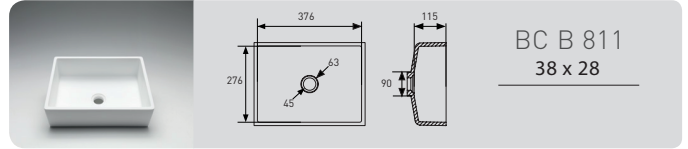

Serie Basic (Snow White 1100)

BATHROOM ↑