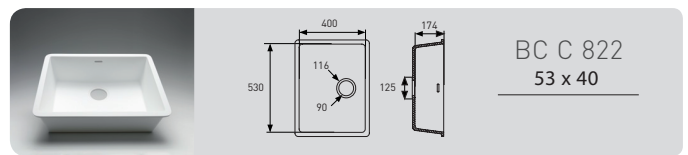

# Serie Basic (Snow White 1100)

## KITCHEN ↑

Depth 125 mm

# 3-Way Series (Snow White 1100)

WASHBASINS BY KRION® LUX

	Over countertop Height 150 mm	In countertop Height 50 mm	Under countertop Height 0 mm
Square 400 x 400 mm	 <b>3W B 603</b> 40 x 40 On top	 <b>3W B 603</b> 40 x 40 Semi enc	 <b>3W B 603</b> 40 x 40 Enc
Round Ø 400 mm	 <b>3W B 210</b> 40 x 40 On top	 <b>3W B 210</b> 40 x 40	 <b>3W B 210</b> 40 x 40 Enc
Oval 600 x 400 mm	 <b>3W B 414</b> 60 x 40 On top	 <b>3W B 414</b> 60 x 40 Semi enc	 <b>3W B 414</b> 60 x 40 Enc

LAVABI BAGNO e LAVELLI CUCINA **STONE**

IMMAGINE	DISEGNO TECNICO	CODICE	DIMENSIONI INTERNE	COLORE
		<b>B 202</b>	DIAMETRO INTERNO 370 mm PROFONDITA' 155 mm	STONE WHITE
		<b>B 203</b>	DIAMETRO ESTERNO 385 mm PROFONDITA' 150 mm	STONE WHITE
		<b>B 402</b>	OVALE INTERNO 330x420 mm. PROFONDITA' 135 mm	STONE WHITE
		<b>B 802</b>	RETTANGOLO INTERNO 445x295 mm PROFONDITA' 96 mm	STONE WHITE
		<b>C 802</b>	VASCA INTERNO 527x395 mm PROFONDITA' 180 mm	STONE WHITE