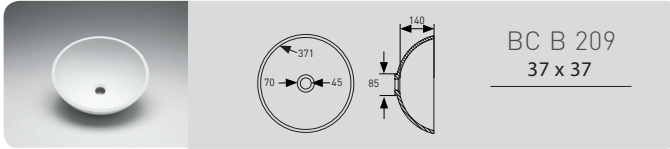

Serie Basic (Snow White 1100)

BATHROOM ↑