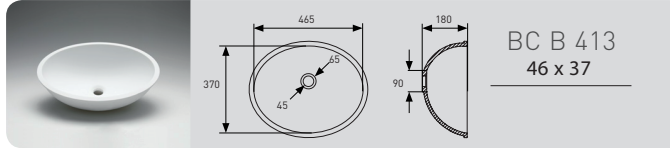

Serie Basic (Snow White 1100)

BATHROOM ↑