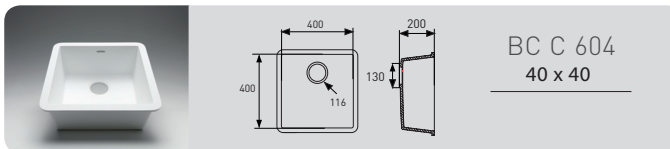

# Serie Basic (Snow White 1100)

## KITCHEN ↑

Depth 125 mm

# 3-Way Series (Snow White 1100)

WASHBASINS BY KRION® LUX

	Over countertop Height 150 mm	In countertop Height 50 mm	Under countertop Height 0 mm
Square 400 x 400 mm	 <b>3W B 603</b> 40 x 40 On top	 <b>3W B 603</b> 40 x 40 Semi enc	 <b>3W B 603</b> 40 x 40 Enc
Round Ø 400 mm	 <b>3W B 210</b> 40 x 40 On top	 <b>3W B 210</b> 40 x 40	 <b>3W B 210</b> 40 x 40 Enc
Oval 600 x 400 mm	 <b>3W B 414</b> 60 x 40 On top	 <b>3W B 414</b> 60 x 40 Semi enc	 <b>3W B 414</b> 60 x 40 Enc

LAVABI BAGNO e LAVELLI CUCINA **STONE**

IMMAGINE	DISEGNO TECNICO	CODICE	DIMENSIONI INTERNE	COLORE
		<b>B 202</b>	DIAMETRO INTERNO 370 mm PROFONDITA' 155 mm	STONE WHITE
		<b>B 203</b>	DIAMETRO ESTERNO 385 mm PROFONDITA' 150 mm	STONE WHITE
		<b>B 402</b>	OVALE INTERNO 330x420 mm. PROFONDITA' 135 mm	STONE WHITE
		<b>B 802</b>	RETTANGOLO INTERNO 445x295 mm PROFONDITA' 96 mm	STONE WHITE
		<b>C 802</b>	VASCA INTERNO 527x395 mm PROFONDITA' 180 mm	STONE WHITE